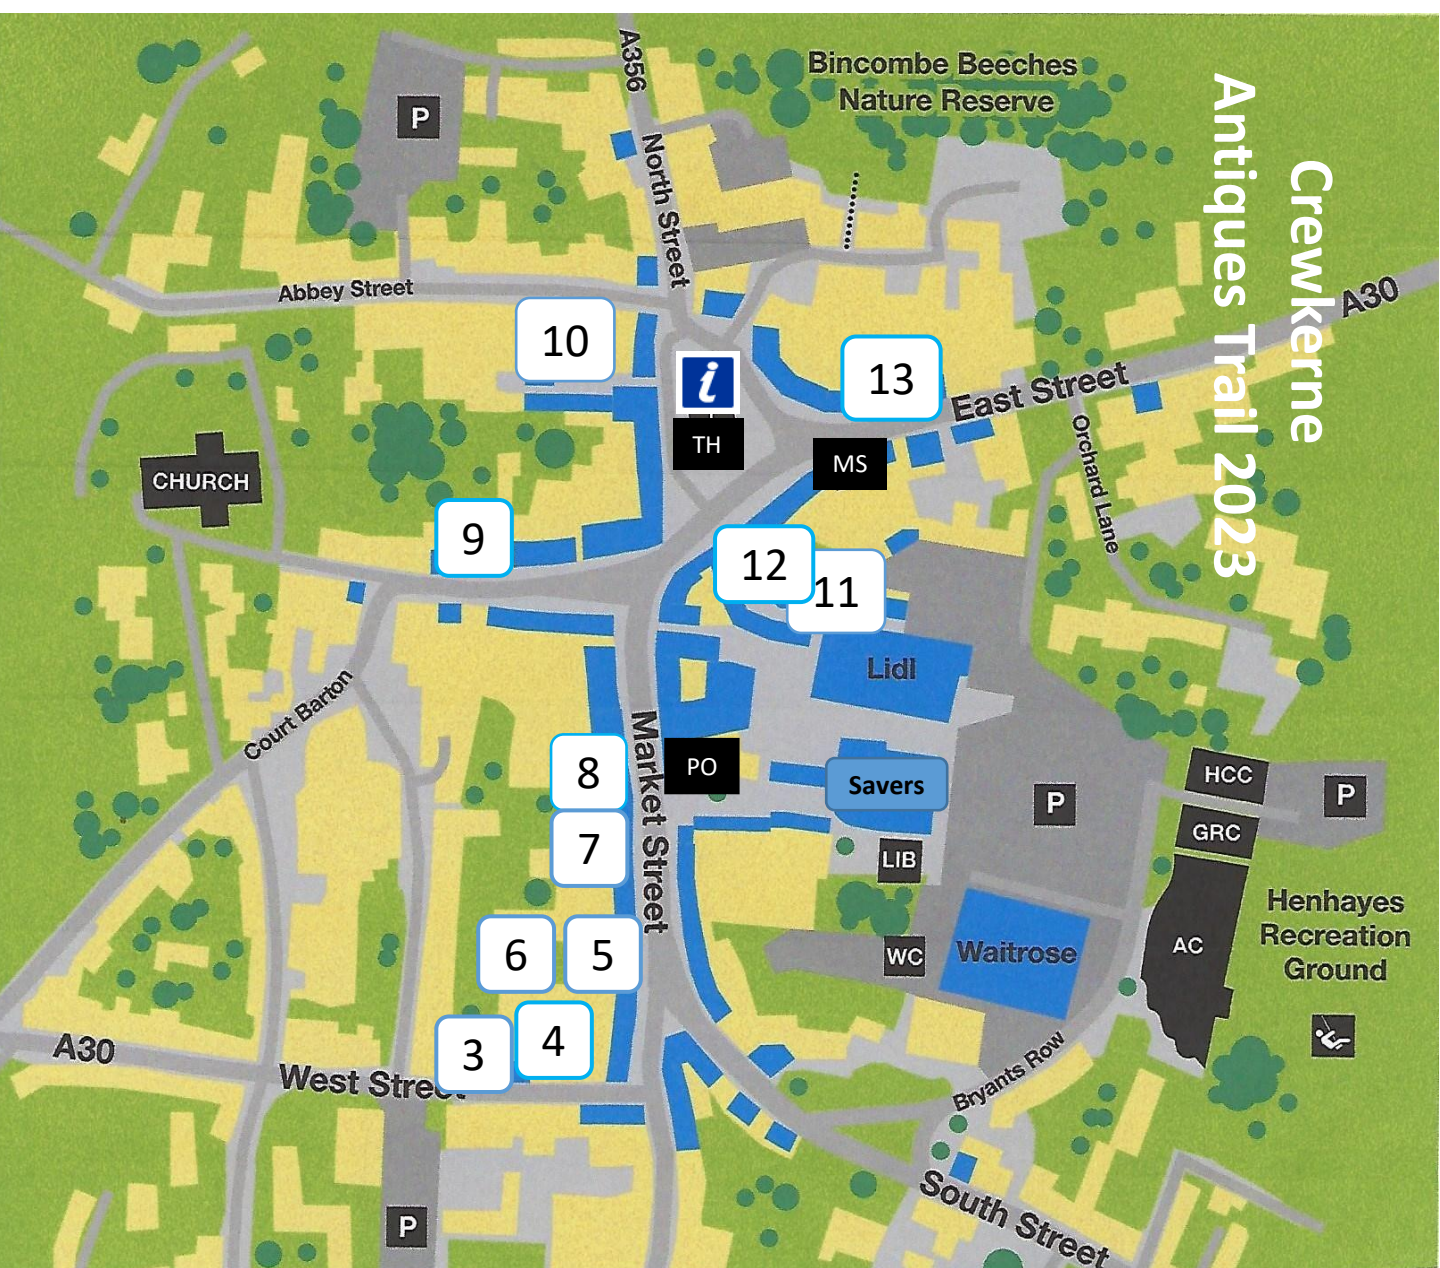

# Crewkerne Antiques Trail 2023

1.	The Antiques Bazaar	TA18 8AG	01460 77121
2.	Lawrences	TA18 8AB	01460 73041
3.	Steptoos	TA18 8AX	01460 74141
4.	Whatnots	TA18 8AX	01460 74557
5.	Methuselah	TA18 7LA	01460 712252
6.	Attic Antiques	TA18 7LA	01460 78498
7.	Crewkerne Antiques Centre	TA18 7LA	01460 77111
8.	Dekorative Kollektive	TA18 7LA	01460 75500
9.	Frantiques	TA18 7HR	07730534345
10.	Millies Antique Furniture	TA18 7LE	01460 77918
11.			
12.	Antiques	TA18 7LU	01460 391564
13.	Crooked Horn	TA18 7AB	07434914771

2

1

Key :

- P** Car park
- WC** Public convenience
- PO** Post office
- i** Tourist information
- AC** Aqua Centre
- MS** Crewkerne Museum / Heritage Centre
- LIB** Library
- HCC** Henhayes Community Centre
- GRC** George Reynolds Centre
- SBS** St Bartholomews School
- TH** Town Hall
- Children's Play Area
- Shops
- ....** Footpaths